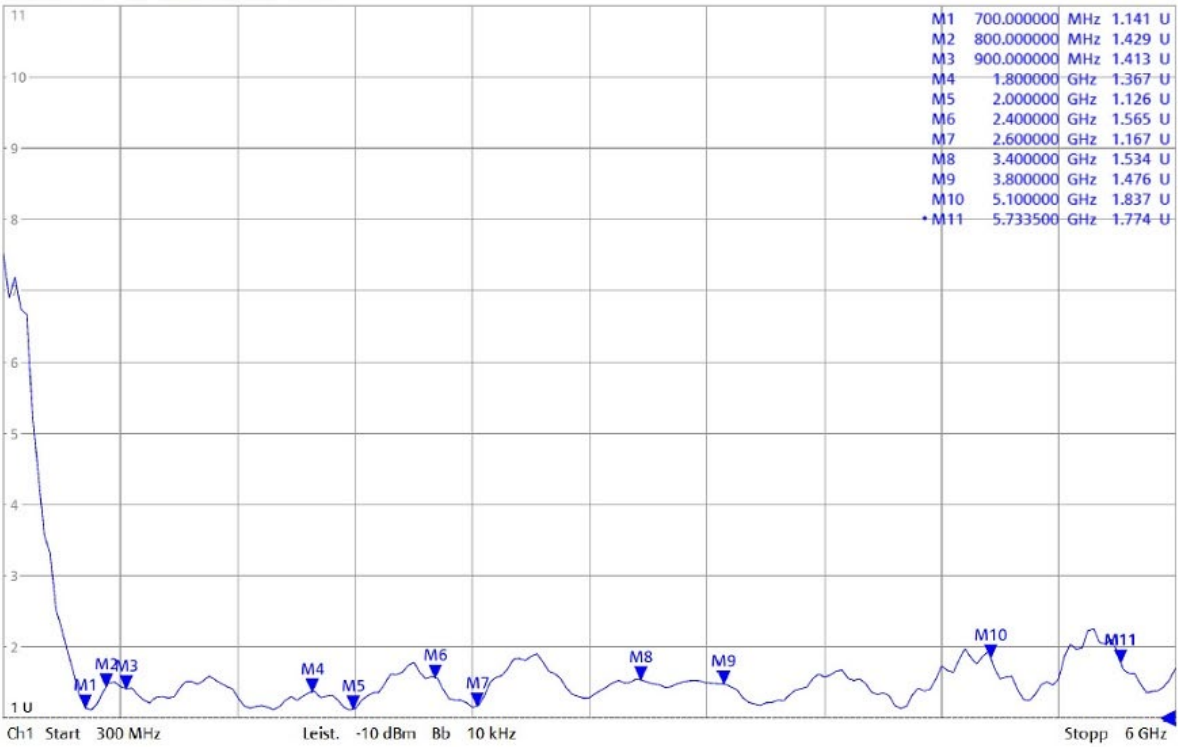

VSWR Port A

08.08.2021 09:36:35
1328.5170K92-102327-dq

Trc1 — S11 SWR 1 U/ Ref 1 U Glä

1 v

VSWR Port B

08.08.2021 09:52:12
1328.5170K92-102327-dq

Trc1 — S11 SWR 1 U/ Ref 1 U Glä

1 v

VSWR Port C

08.08.2021 09:53:10
1328.5170K92-102327-dq

Trc1 — S11 SWR 1 U/Ref 1 U Glä

1 v

VSWR Port D

08.08.2021 09:53:54
1328.5170K92-102327-dq

Trc1 — S11 SWR 1 U/Ref 1 U Glä

1 v