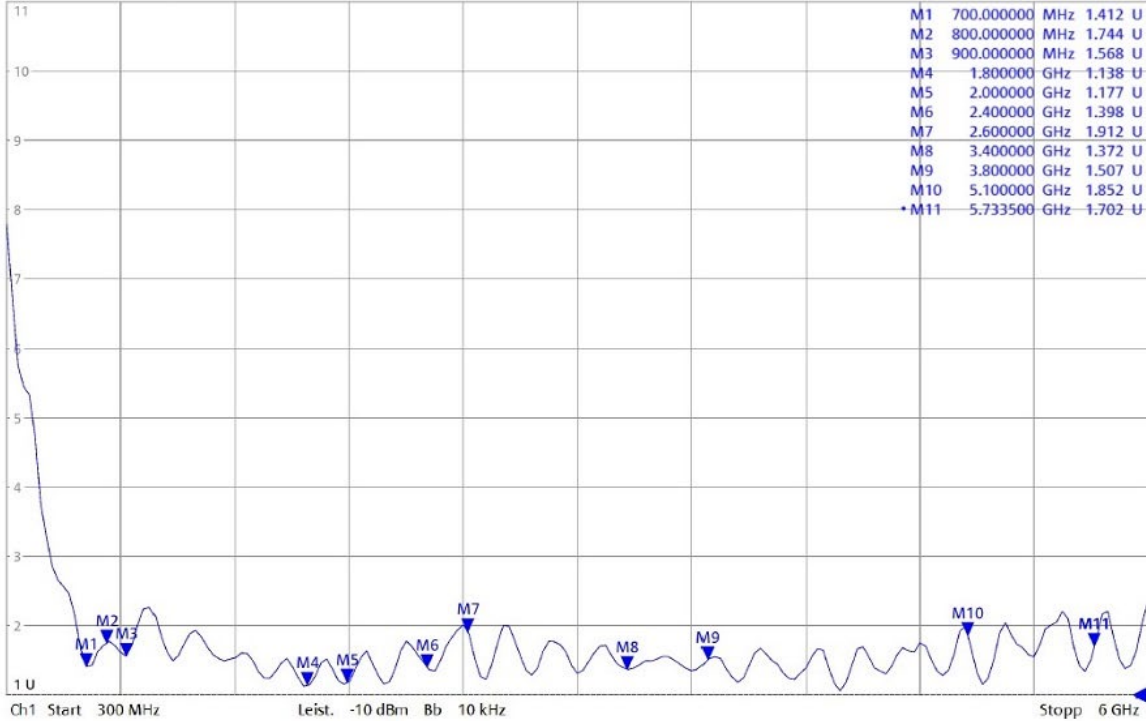

VSWR Port A

08.08.2021 09:36:35
1328.5170K92-102327-dq

Trc1 — S11 SWR 1 U/ Ref 1 U Glä

1 v

VSWR Port B

08.08.2021 09:52:12
1328.5170K92-102327-dq

Trc1 — S11 SWR 1 U/ Ref 1 U Glä

1 v

VSWR Port C

08.08.2021 09:53:10
1328.5170K92-102327-dq

Trc1 — S11 SWR 1 U/Ref 1 U Glä

1 v

VSWR Port D

08.08.2021 09:53:54
1328.5170K92-102327-dq

Trc1 — S11 SWR 1 U/Ref 1 U Glä

1 v