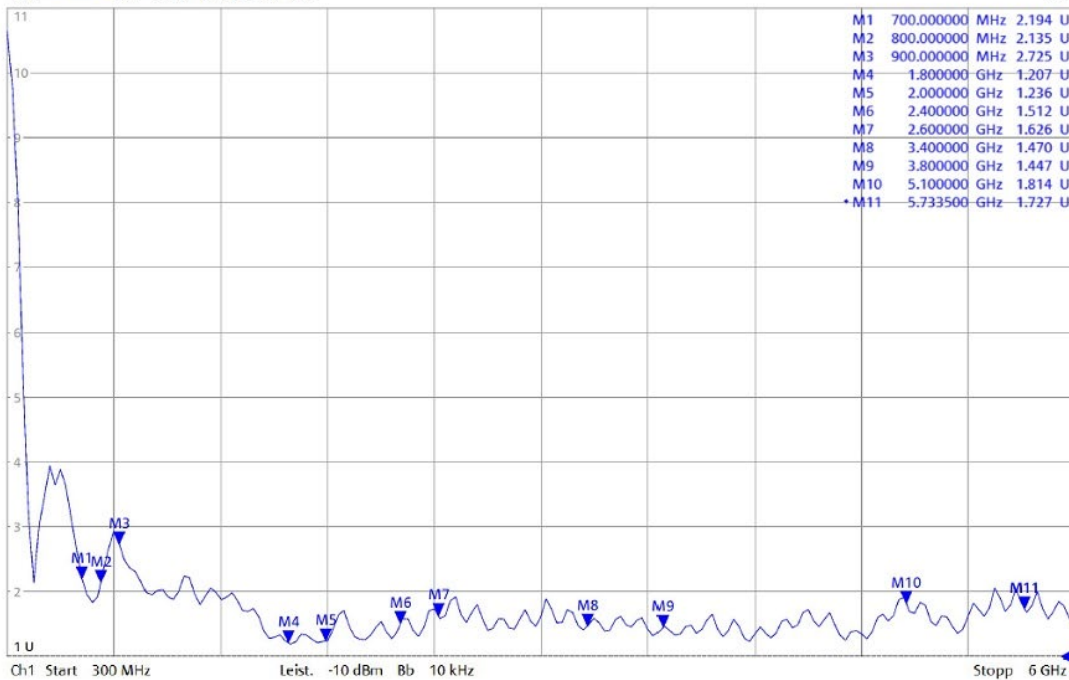

VSWR Port A

08.08.2021 09:36:35
1328.5170K92-102327-dq

Trc1 — S11 SWR 1 U/ Ref 1 U Glä

1 v

VSWR Port B

08.08.2021 09:52:12
1328.5170K92-102327-dq

Trc1 — S11 SWR 1 U/ Ref 1 U Glä

1 v

VSWR Port C

08.08.2021 09:53:10
1328.5170K92-102327-dq

Trc1 — S11 SWR 1 U/Ref 1 U Glä

1 v

VSWR Port D

08.08.2021 09:53:54
1328.5170K92-102327-dq

Trc1 — S11 SWR 1 U/Ref 1 U Glä

1 v