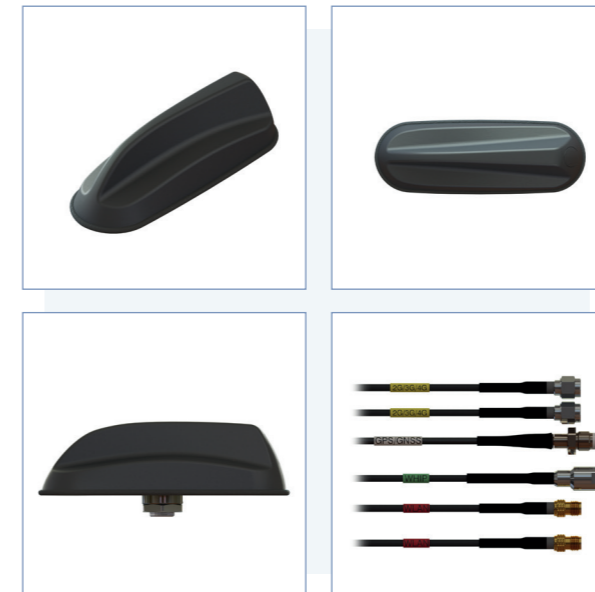

MASSEUNABHÄNGIG MIT GEWINN & LOW PROFILE

GPSD - EINE FÜR ALLES!

DIE NEUE **PANORAMA-ANTENNAS** FAHRZEUGANTENNE

EINLOCHMONTAGE • MASSEUNABHÄNGIG • OPTIONALER STRAHLER

MESSE
NEUHEIT

Frequenzspektrum

- TETRA
- VHF 2M/4M
- WiFi MiMo
- GSM
- UMTS
- LTE MiMo
- GPS
- GNSS
- AM/FM

PANORAMA ANTENNAS

RETTUNGSWAGEN - „ALL IN“ KOMMUNIKATION

RETTUNGSWAGEN - TELEMEDIZIN

LIVE NAVIGATION
Staumeldung GSM

AUTOTELEFON

GPS / GNSS
GPS für TETRA Funk

GPS / GNSS
Navigation

BOS FUNK
Tetra Digital