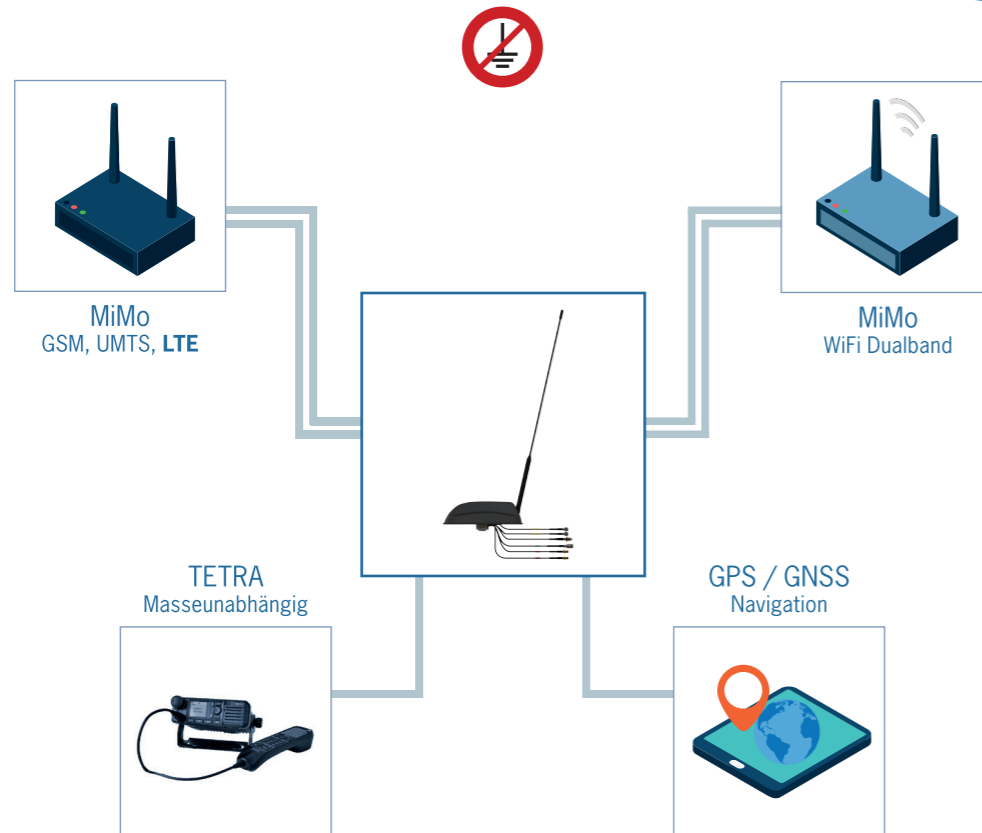

MASSEUNABHÄNGIG MIT GEWINN & LOW PROFILE

GPSD - EINE FÜR ALLES!

DIE NEUE **PANORAMA-ANTENNAS** FAHRZEUGANTENNE

EINLOCHMONTAGE • MASSEUNABHÄNGIG • OPTIONALER STRAHLER

MESSE
NEUHEIT

Frequenzspektrum

- TETRA
- VHF 2M/4M
- WiFi MiMo
- GSM
- UMTS
- LTE MiMo
- GPS
- GNSS
- AM/FM

PANORAMA ANTENNAS

RETTUNGSWAGEN - „ALL IN“ KOMMUNIKATION

RETTUNGSWAGEN - TELEMEDIZIN

LIVE NAVIGATION
Staumeldung GSM

AUTOTELEFON

GPS / GNSS
GPS für TETRA Funk

GPS / GNSS
Navigation

BOS FUNK
Tetra Digital

MiMo
WiFi Dualband
und Bluetooth

FM/AM RADIO

MiMo
GSM, UMTS, LTE
bis 300 MBit/s Download
bis 10 MBit/s Upload

TETRA
Digitalfunk

GPS / GNSS
GPS für Funkgeräte

MiMo
WiFi Dualband
Highspeed Verbindung
im Krankenhaus Netz